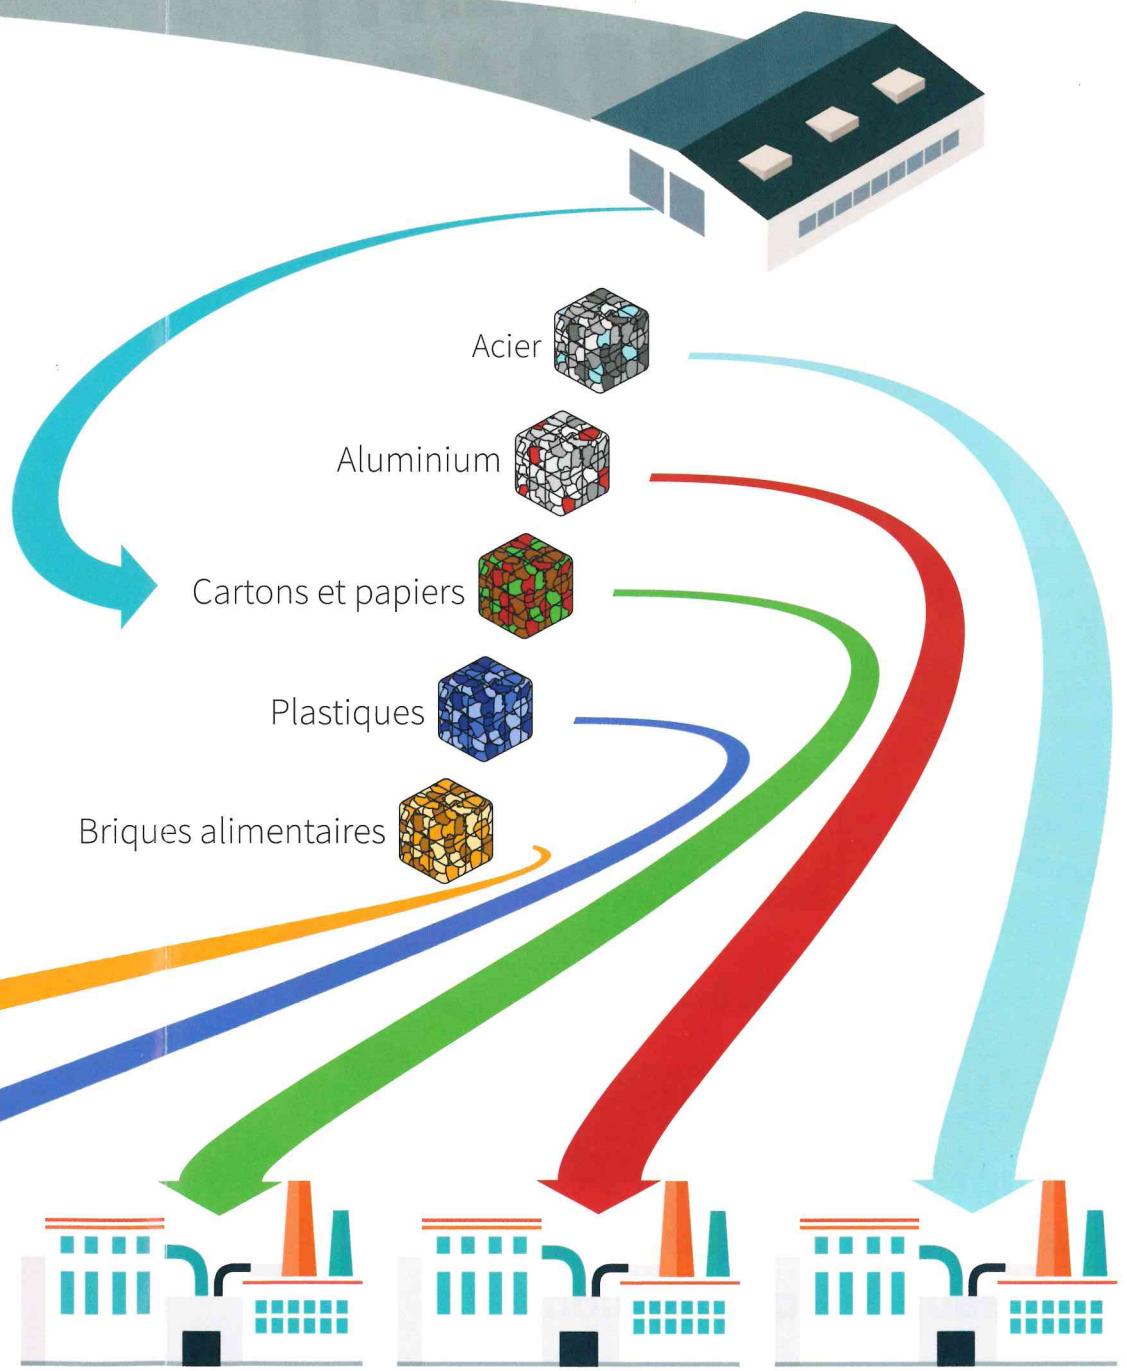

# MENT DES PAPIERS AGES RECYCLABLES

TERRITOIRE  
ZÉRO DÉCHET

GASPILLAGE

ence, les emballages  
ans les conteneurs  
i de Manosque (géré  
rés en fonction de  
rs étapes les déchets  
en balles puis envoyés

travail des  
nés à **trier**  
échets.

**NEZ AUCUN  
TRANCHANT  
SE DANS LES  
TRI!**

a) Centre de sur-tri  
Mende (48)

Saint Vallier (26)

Espagne

Fos sur Mer (13)